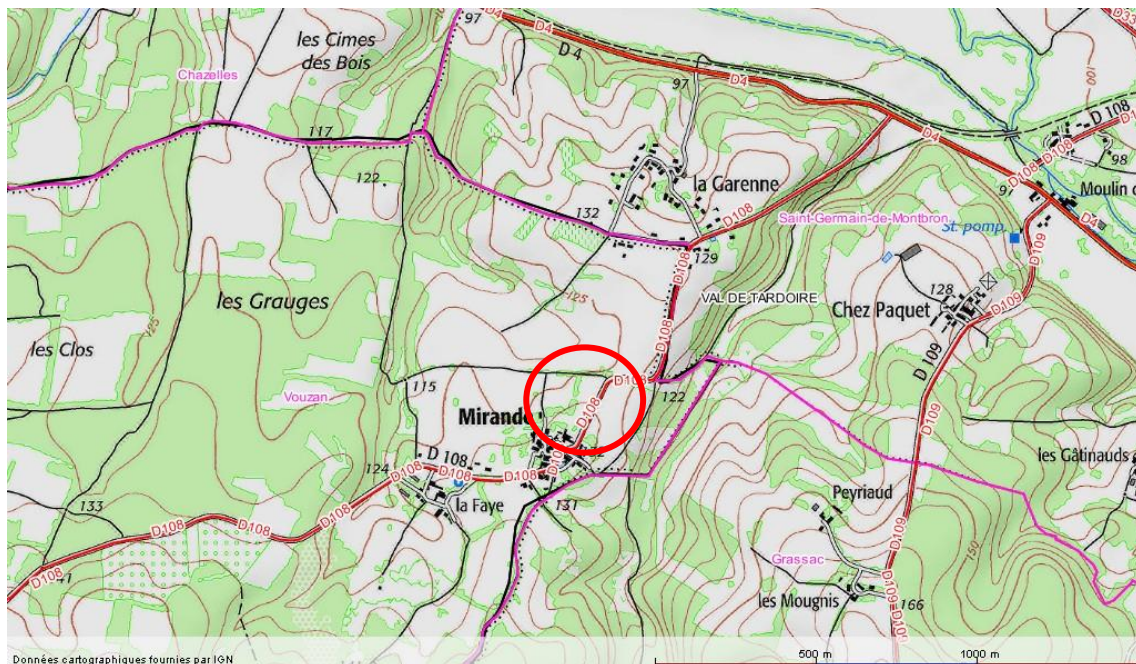

CHARENTE

LE DÉPARTEMENT

ADA de La Rochefoucauld DM17 – dépôt de Mirande

CRD de MONTBRON

Commune : Vouzan

Voie de desserte : RD 108	PR : 5+730	Point GPS : 45°36'47.3"N 0°23'34.7"E
Réf cadastrale : OB 439-440-441	Surface : 5 618 m ²	
Adresse : Mirande		

Plan de situation

Vue rapprochée

Vue aérienne + cadastre

Portail d'accès

Dépôt de Mirande

Vue depuis l'accès sur la RD 108 vers Vouzan

Vue depuis l'accès sur la RD 108 vers la RD 4